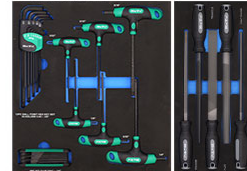

**Skuffe 1****Skuffe 3****Skuffe 2****Skuffe 4****Skuffe 5**

BATO Værktøjsvogn TOMMER med 7 skuffer. 5 skuffer med 208 dele værktøj. Model 9147-208T. Blå

Værktøjsvogn XXL Tømmerværktøj med 7 skuffer og skab. 5 skuffer med værktøj 208 dele i formstøbte EVA skum.

Skuffe 1:

8929 Topnøglesæt 1/4-3/8-1/2" mega sæt,

Skuffe 2:

8930 Ringgaffelnøgler/Skraldenøgler/Stiftnøgler,

Skuffe 3:

8912 Tangsæt,

8952 Skruetrækkersæt Ph / Kærν,

8918 Skiftenøgle/Svejseholdetang,