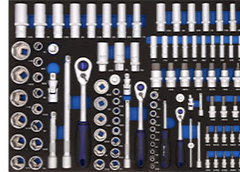

**Skuffe 1****Skuffe 3****Skuffe 2****Skuffe 4****Skuffe 5**

BATO Værktøjsvogn TOMMER med 7 skuffer. 5 skuffer med 208 dele værktøj. Model 9147-208T. Blå

Værktøjsvogn XXL Tømmerværktøj med 7 skuffer og skab. 5 skuffer med værktøj 208 dele i formstøbte EVA skum.

Skuffe 1:

8929 Topnøglesæt 1/4-3/8-1/2" mega sæt,

Skuffe 2:

8930 Ringgaffelnøgler/Skraldenøgler/Stiftnøgler,

Skuffe 3:

8912 Tangsæt,

8952 Skruetrækkersæt Ph / Kærν,

8918 Skiftenøgle/Svejseholdetang,

Skuffe 4:

8919 Kombi værktøjssæt,

Skuffe 5:

5704175920730

Varenr: 92073

Tarifnummer: 8206000000

Oprindelsesland: N/A

8942 Stiftnøglesæt,