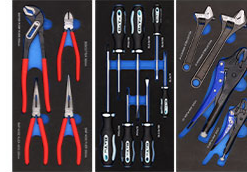

**Skuffe 1****Skuffe 3****Skuffe 2****Skuffe 4****Skuffe 5**

BATO Værktøjsvogn TOMMER med 7 skuffer. 5 skuffer med 208 dele værktøj. Model 9147-208T. Blå

Værktøjsvogn XXL Tømmerværktøj med 7 skuffer og skab. 5 skuffer med værktøj 208 dele i formstøbte EVA skum.

Skuffe 1:

8929 Topnøglesæt 1/4-3/8-1/2" mega sæt,

Skuffe 2:

8930 Ringgaffelnøgler/Skraldenøgler/Stiftnøgler,

Skuffe 3:

8912 Tangsæt,

8952 Skruetrækkersæt Ph / Kærν,

8918 Skiftenøgle/Svejseholdetang,